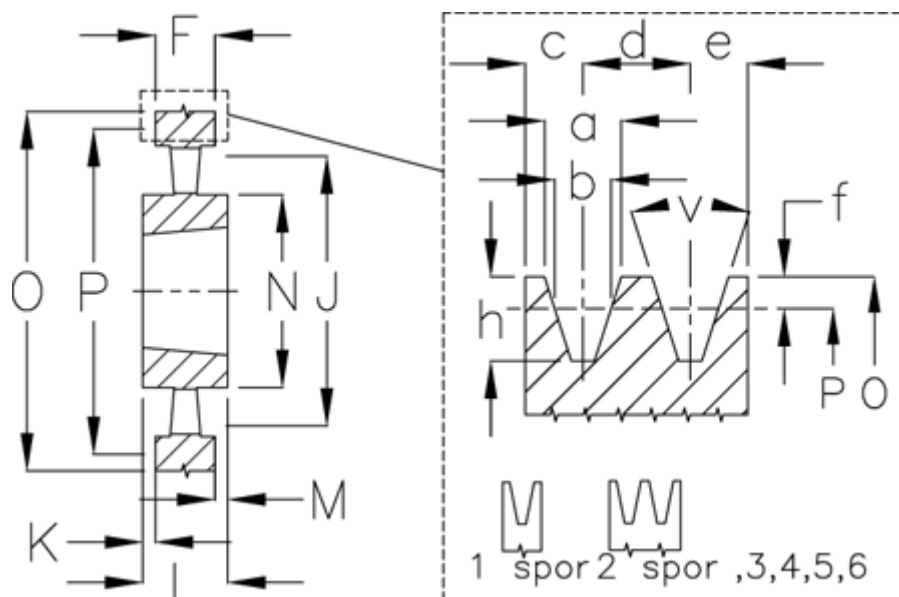

Varenummer: 604113028002  
 Beskrivelse: Kileremsskive SPZ 280/2 TL2012

## Mål

a	= 9.7	F	= 28	O	= 284.0
Antal spor	= 2	For bøsning	= 2012	P	= 280
b	= 8.5	h	= 11.0	Type	= SPZ
Bøsning ø max.	= 50	J	= 251	v	= 38 grader
c	= 8.0	K	= 2		
d	= 12.0	L	= 32		
e	= 8.0	m	= 2.0		
f	= 2.0	N	= 112		